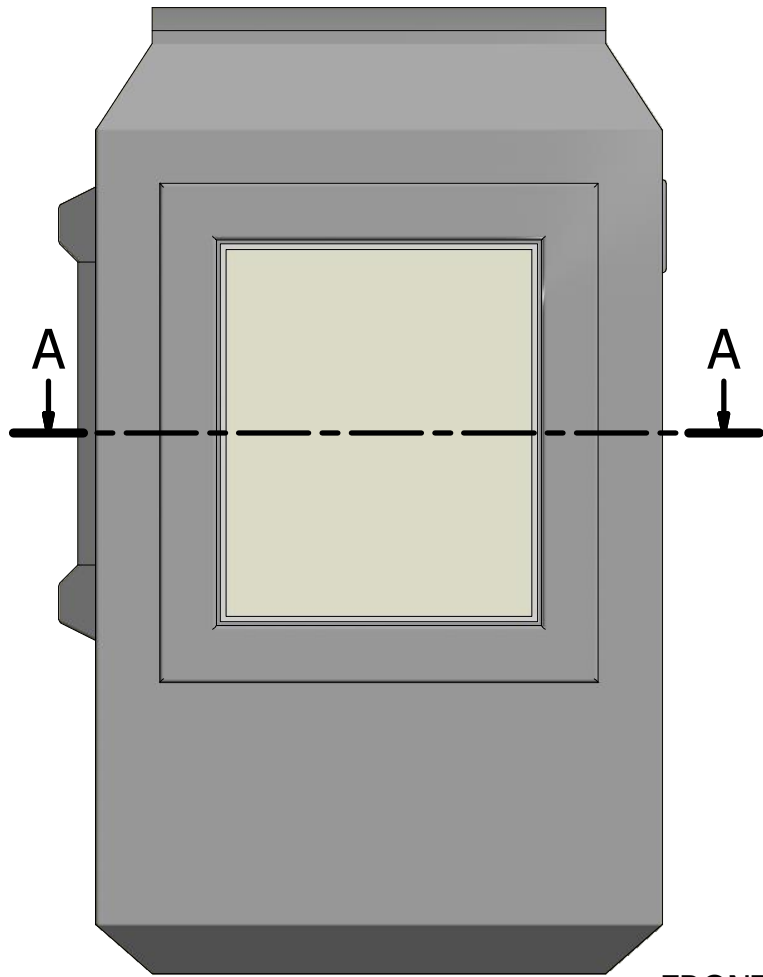

6 1 5 1 4 3 1 2 1 1

D
C
B
A

D
C
B
A

DERECHA
ESCALA 1:20

FRONTAL
ESCALA 1:20

PERSPECTIVA
ESCALA 1:20

PLANTA
ESCALA 1:20

AL SER UN PRODUCTO MODULAR, LA DISTRIBUCIÓN DE LOS PANELES Y LOS TIPOS DE VENTANAS SON VARIABLES SEGÚN LOS REQUERIMIENTOS DEL CLIENTE.

Diseño de R. GATICA	Revisado por	Aprobado por	FECHA	FECHA 25-01-2012
			CASETA SIMPLE 1515	
			1515	Edición Hoja 1 / 1

6 1 5 1 4 3 1 2 1 1