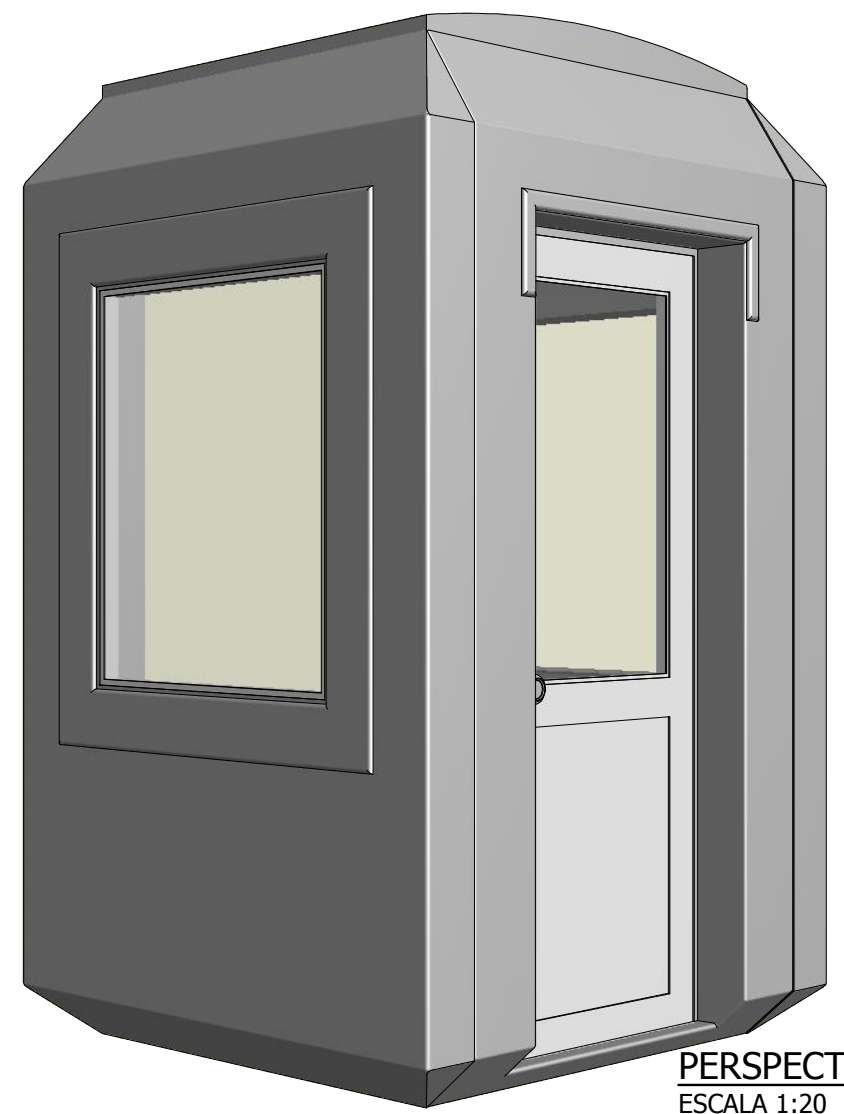

6 1 5 1 4 3 1 2 1 1

D
C
B
A

D
C
B
A

DERECHA
ESCALA 1:20

FRONTAL
ESCALA 1:20

PERSPECTIVA
ESCALA 1:20

PLANTA
ESCALA 1:20

AL SER UN PRODUCTO MODULAR, LA DISTRIBUCIÓN DE LOS PANELES Y LOS TIPOS DE VENTANAS SON VARIABLES SEGÚN LOS REQUERIMIENTOS DEL CLIENTE.

Diseño de R. GATICA	Revisado por	Aprobado por	FECHA	FECHA 25-01-2012
			CASETA SIMPLE 1515	
			1515	Edición Hoja 1 / 1

6 1 5 1 4 3 1 2 1 1