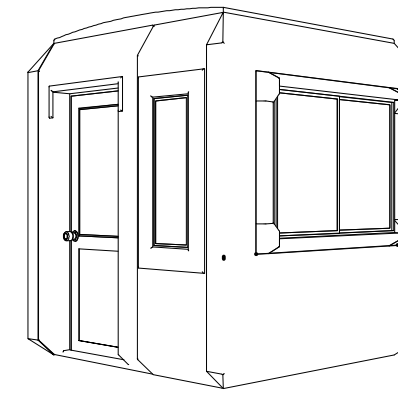

BOW WINDOW  
VENTANA FIJA

BOW WINDOW  
VENTANA CORREDERA

PLANTA  
ESCALA 1:25

BOW WINDOW  
VENTANA CORREDERA

AL SER UN PRODUCTO MODULAR, LA DISTRIBUCIÓN DE LOS PANELES Y LOS TIPOS DE VENTANAS SON VARIABLES SEGÚN LOS REQUERIMIENTOS DEL CLIENTE.

Diseño de R. GATICA	Revisado por	Aprobado por	FECHA	FECHA 26-01-2012
			CASETA SIMPLE 2222	
			2222	Edición Hoja 1 / 1