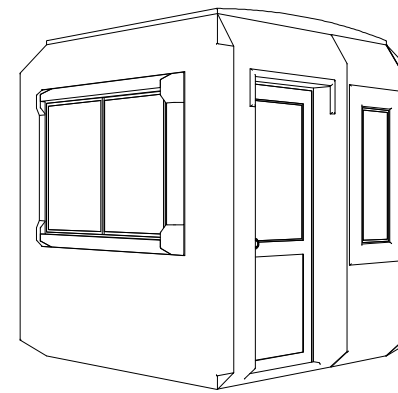

BOW WINDOW  
VENTANA FIJA

BOW WINDOW  
VENTANA CORREDERA

PLANTA  
ESCALA 1:25

BOW WINDOW  
VENTANA CORREDERA

AL SER UN PRODUCTO MODULAR, LA DISTRIBUCIÓN DE LOS PANELES Y LOS TIPOS DE VENTANAS SON VARIABLES SEGÚN LOS REQUERIMIENTOS DEL CLIENTE.

Diseño de R. GATICA	Revisado por	Aprobado por	FECHA	FECHA 26-01-2012
			CASETA SIMPLE 2222	
			2222	Edición Hoja 1 / 1