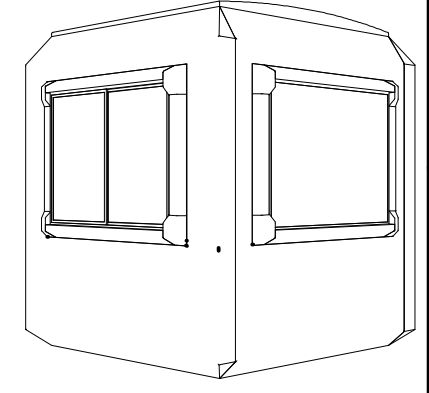

BOW WINDOW  
VENTANA FIJA

BOW WINDOW  
VENTANA CORREDERA

PLANTA  
ESCALA 1:25

BOW WINDOW  
VENTANA CORREDERA

AL SER UN PRODUCTO MODULAR, LA DISTRIBUCIÓN DE LOS PANELES Y LOS TIPOS DE VENTANAS SON VARIABLES SEGÚN LOS REQUERIMIENTOS DEL CLIENTE.