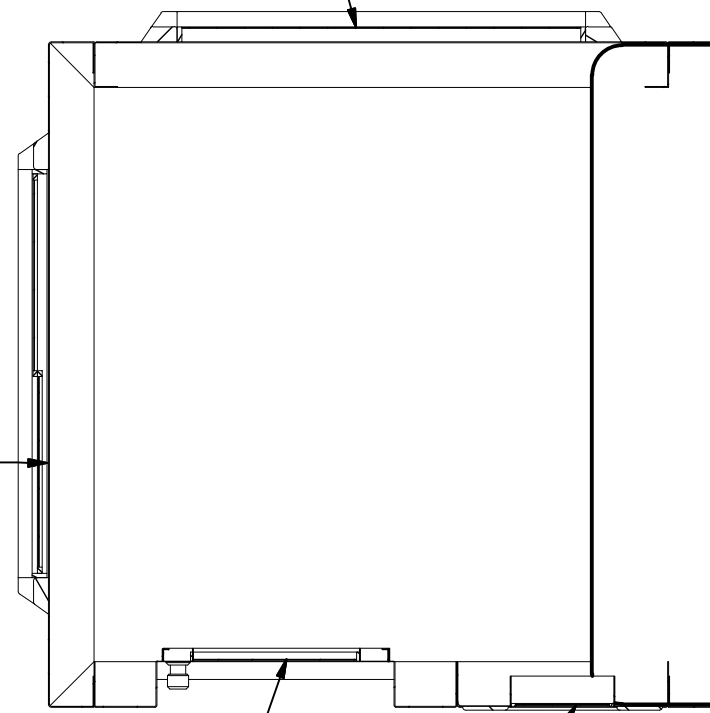

BOW WINDOW  
VENTANA FIJA

BOW WINDOW  
VENTANA CORREDERA

PLANTA  
ESCALA 1:25

BOW WINDOW  
VENTANA CORREDERA

AL SER UN PRODUCTO MODULAR, LA DISTRIBUCIÓN DE LOS PANELES Y LOS TIPOS DE VENTANAS SON VARIABLES SEGÚN LOS REQUERIMIENTOS DEL CLIENTE.

Diseño de R. GATICA	Revisado por	Aprobado por	FECHA	FECHA 26-01-2012
			CASETA SIMPLE 2222	
			2222	Edición Hoja 1 / 1