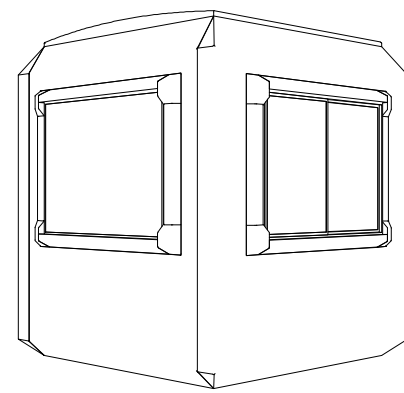

BOW WINDOW  
VENTANA FIJA

BOW WINDOW  
VENTANA CORREDERA

PLANTA  
ESCALA 1:25

BOW WINDOW  
VENTANA CORREDERA

AL SER UN PRODUCTO MODULAR, LA DISTRIBUCIÓN DE LOS PANELES Y LOS TIPOS DE VENTANAS SON VARIABLES SEGÚN LOS REQUERIMIENTOS DEL CLIENTE.

Diseño de R. GATICA	Revisado por	Aprobado por	FECHA	FECHA 26-01-2012
			CASETA SIMPLE 2222	
			2222	Edición Hoja 1 / 1