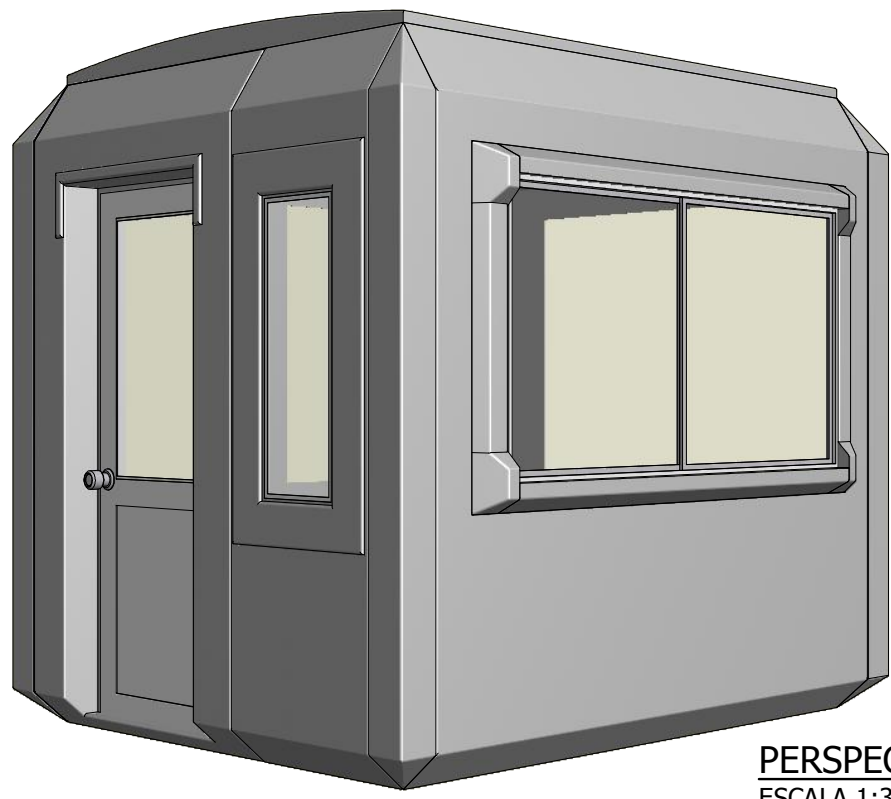

6 1 5 1 4 3 1 2 1 1

D

D

DERECHA
ESCALA 1:25

2700

FRONTAL
ESCALA 1:25

2200

C

C

B

B

PLANTA
ESCALA 1:25

PERSPECTIVA
ESCALA 1:30

B

B

A

A

6 1 5 1 4 3 1 2 1 1

Diseño de R. GATICA	Revisado por	Aprobado por	FECHA	FECHA 09-02-2012	
			CASETA SIMPLE 2227		
			2227	Edición	Hoja 1 / 1