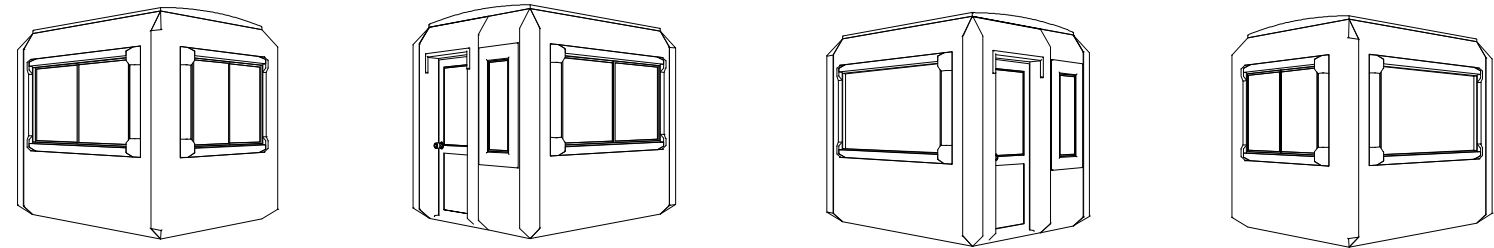

6 1 5 1 4 3 1 2 1 1

D

D

DERECHA
ESCALA 1:25

2700

FRONTAL
ESCALA 1:25

2200

C

C

B

B

PLANTA
ESCALA 1:25

PERSPECTIVA
ESCALA 1:30

B

B

A

A

6 1 5 1 4 3 1 2 1 1

Diseño de R. GATICA	Revisado por	Aprobado por	FECHA	FECHA 09-02-2012	
			CASETA SIMPLE 2227		
			2227	Edición	Hoja 1 / 1